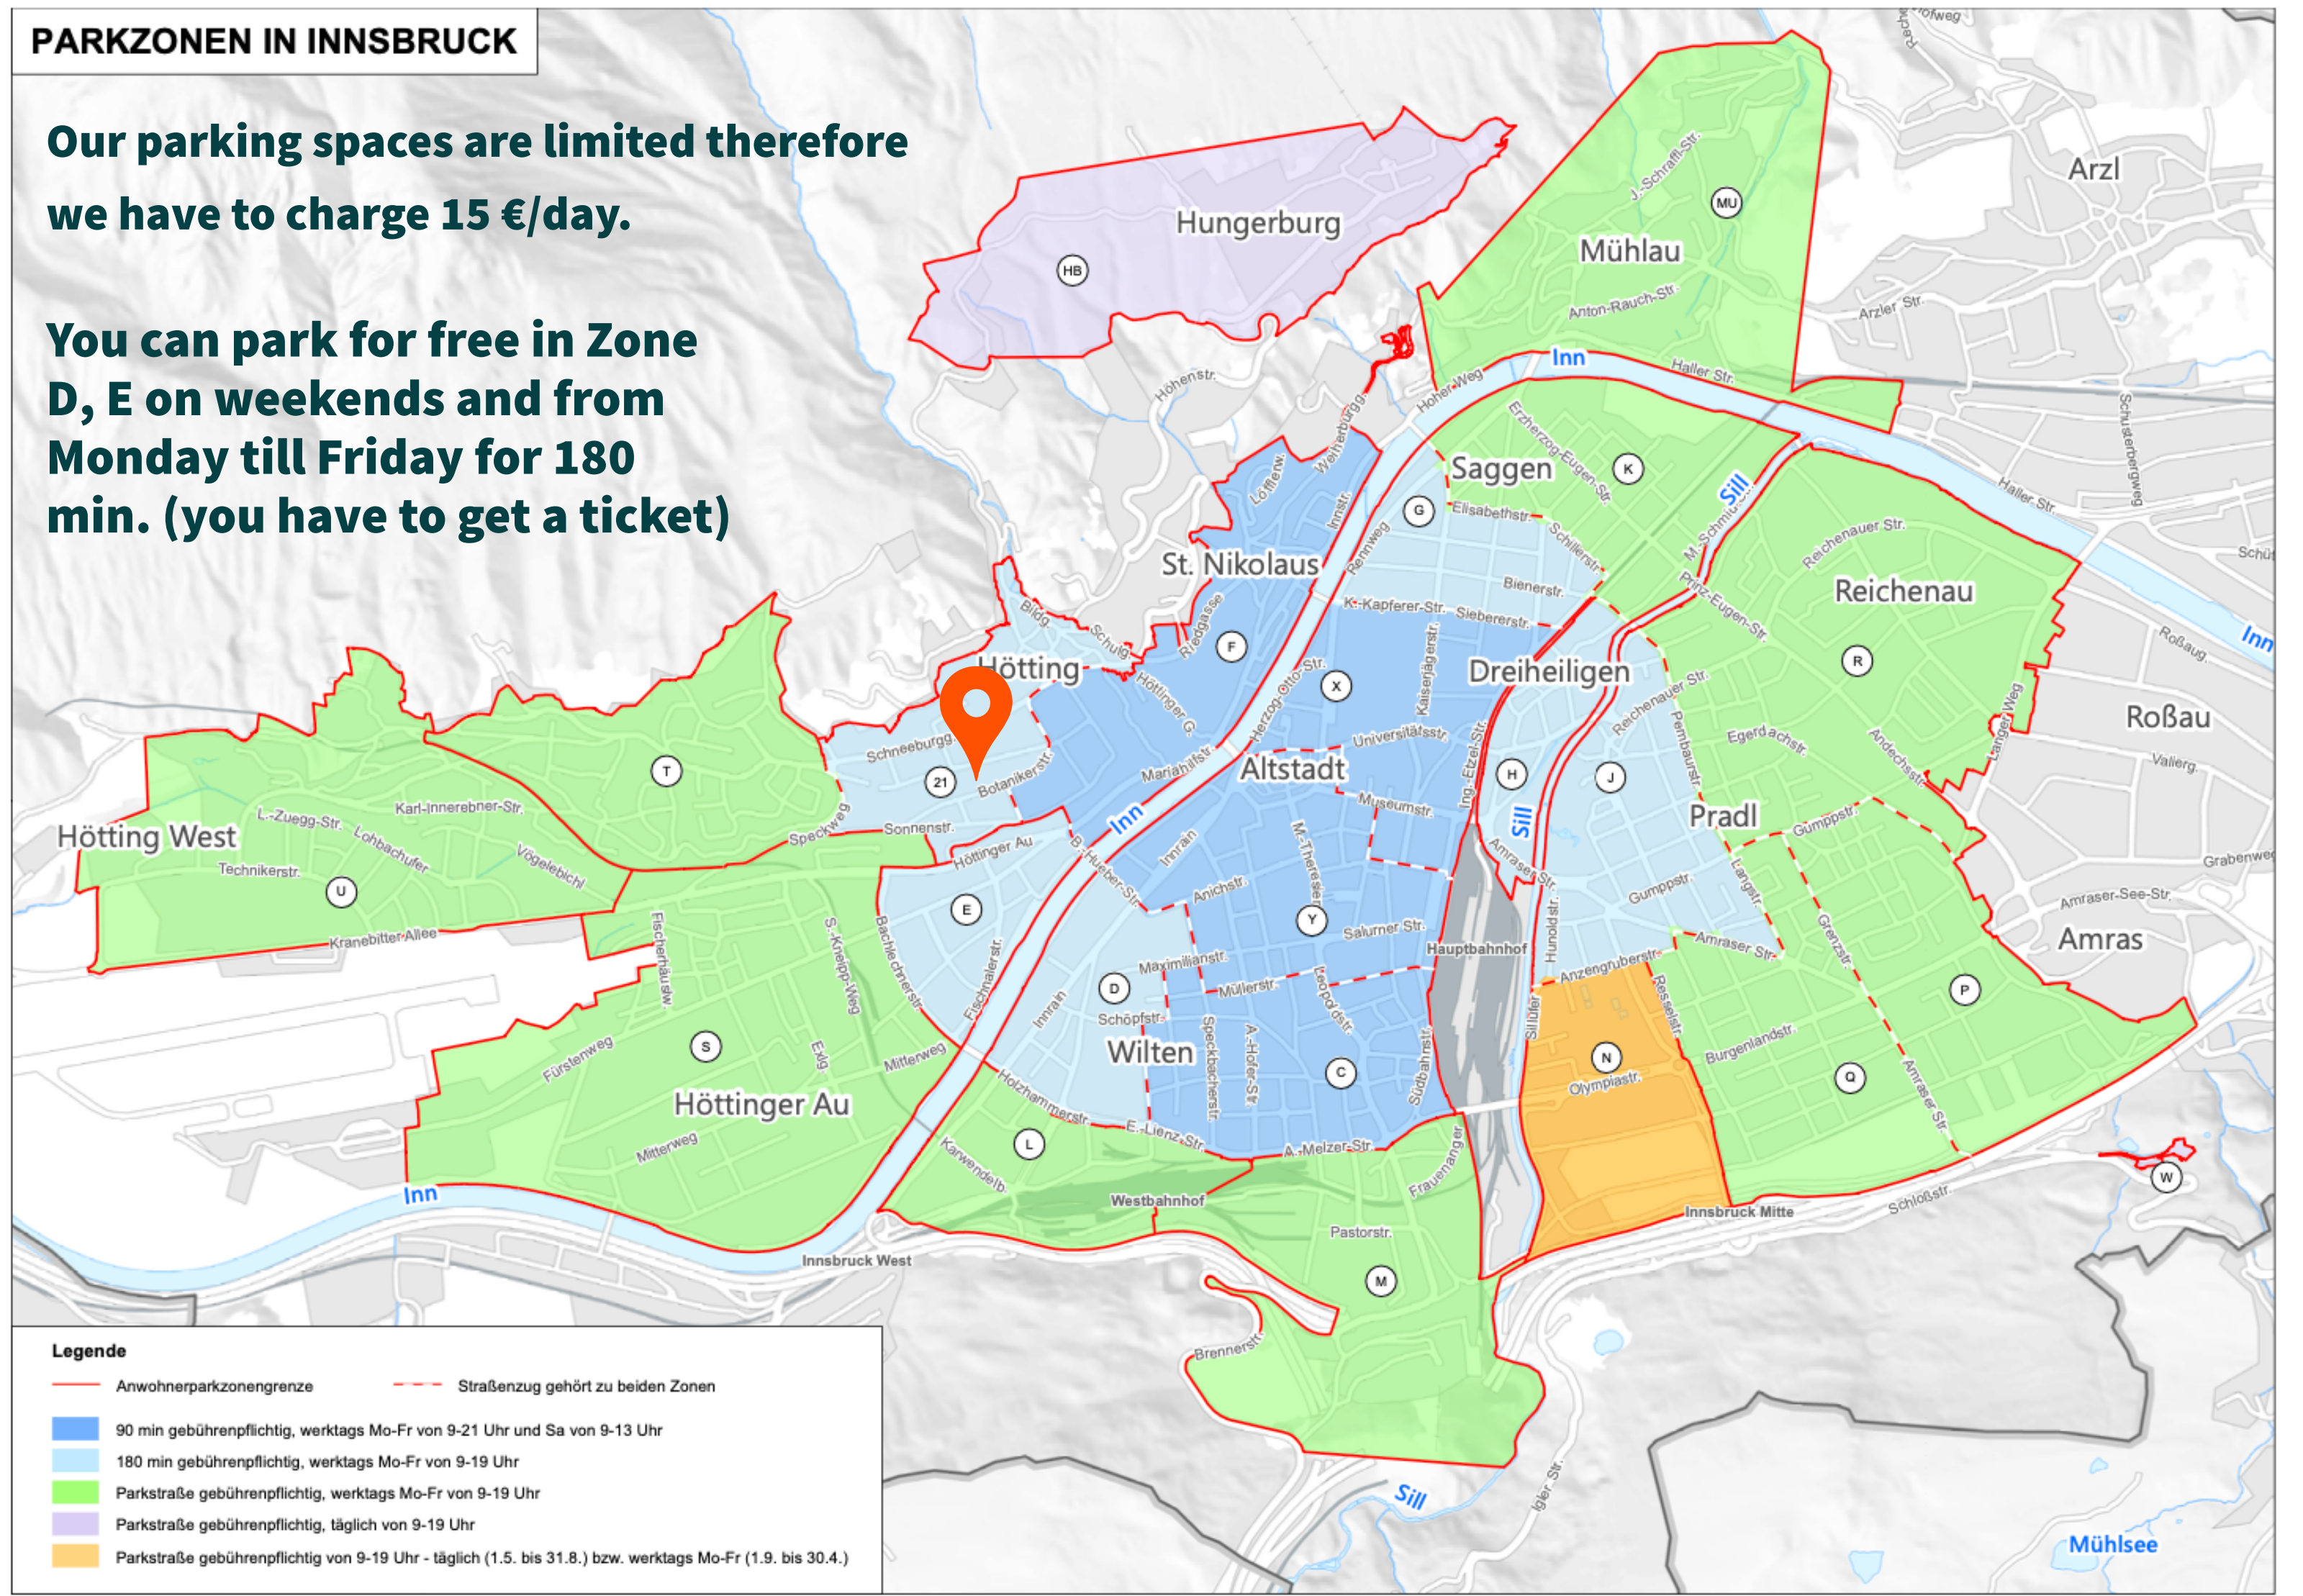

# PARKZONEN IN INNSBRUCK

**Our parking spaces are limited therefore we have to charge 15 €/day.**

**You can park for free in Zone D, E on weekends and from Monday till Friday for 180 min. (you have to get a ticket)**

**Legende**

	Anwohnerparkzonengrenze		Straßenzug gehört zu beiden Zonen
	90 min gebührenpflichtig, werktags Mo-Fr von 9-21 Uhr und Sa von 9-13 Uhr		
	180 min gebührenpflichtig, werktags Mo-Fr von 9-19 Uhr		
	Parkstraße gebührenpflichtig, werktags Mo-Fr von 9-19 Uhr		
	Parkstraße gebührenpflichtig, täglich von 9-19 Uhr		
	Parkstraße gebührenpflichtig von 9-19 Uhr - täglich (1.5. bis 31.8.) bzw. werktags Mo-Fr (1.9. bis 30.4.)		